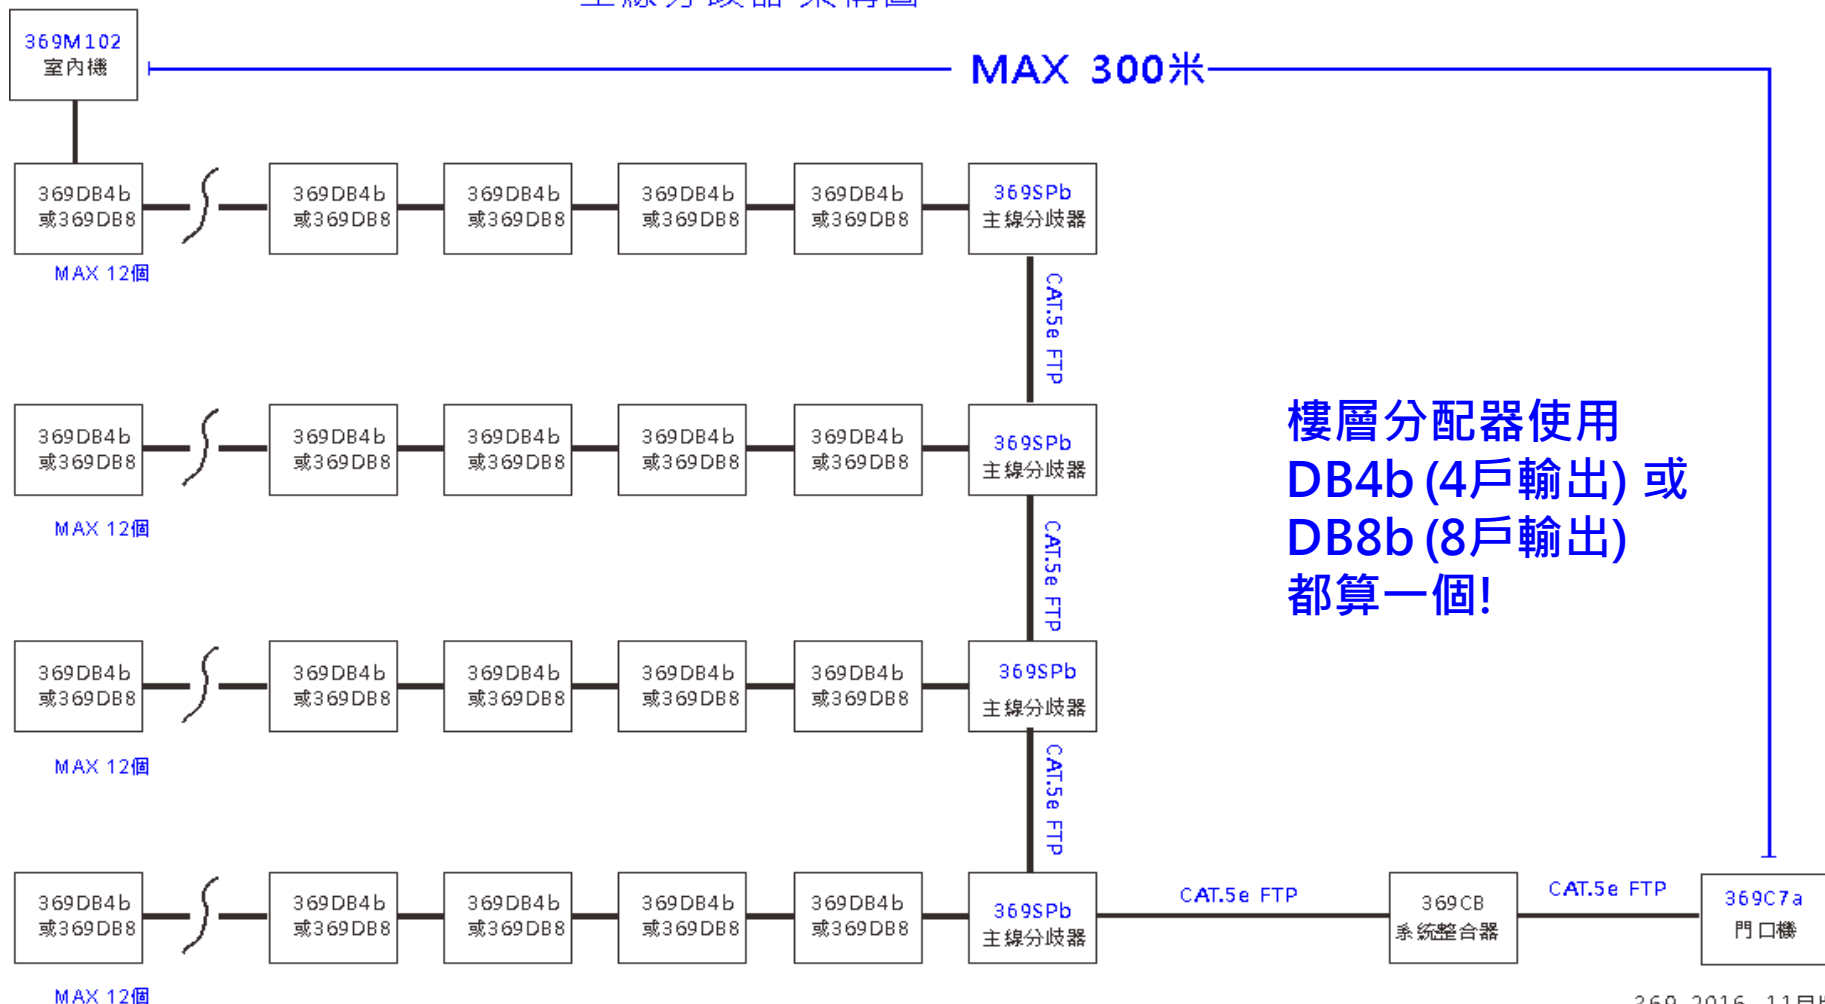

觸控 數位化 369 防盜 影視 對講系統

369 系統-最大距離300M架構圖

主線分歧器 架構圖

樓層分配器使用
DB4b (4戶輸出) 或
DB8b (8戶輸出)
都算一個!

說明:369 SP 配置 與 距離限制

369 2016 11月版

系統必須使用CAT5e FTP網路線, 鋁箔遮蔽, 才能達到300M要求

眾經電子