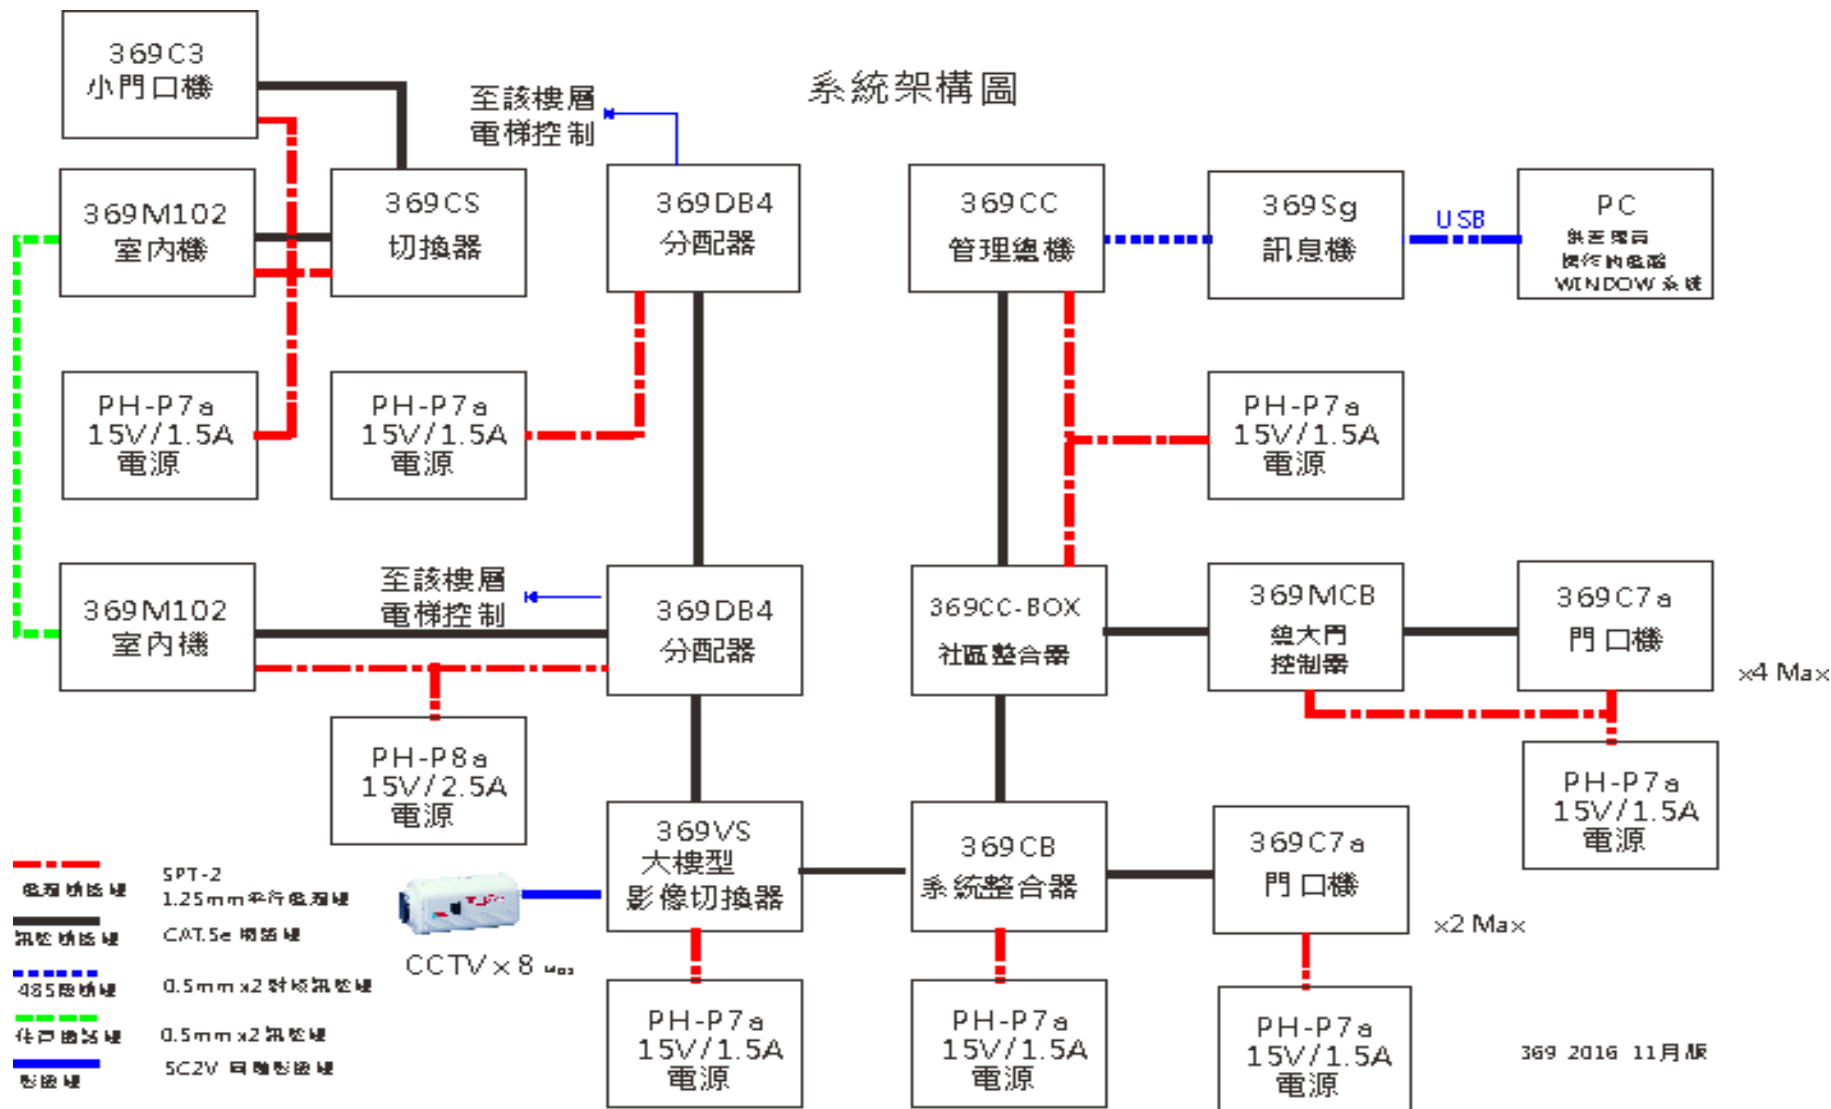

觸控數位化 369 防盜 影視 對講系統

369 系統架構圖