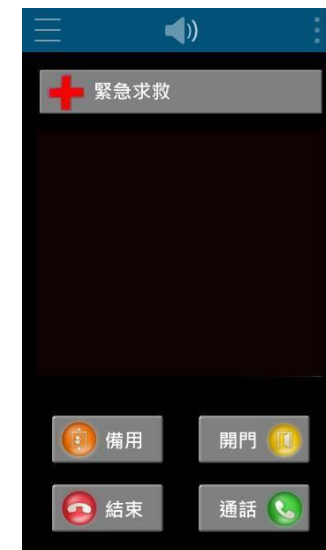

觸控 數位化 369 防盜 影視 對講系統

369 週邊設計

手機App

369系統連接手機或平板APP介紹(目前祇通android 5.0 以上之系統)

首先需要 NP-02 IP伺服器 及 有固定IP的網路

三種NP-02 IP伺服器:

1> 管理中心(警衛室)IP伺服器:

管理中心,最多可連接**5個**手機門號.

當 **玄關機** 或 **住戶** 呼叫管理中心時,管理員可選擇用**手機** 或 **管理台** 與呼叫者通話.

社區內所有**公共對講機**與**公共緊急對講機**,所有**住戶的NO,NC迴路訊號**,都會同步傳送到管理員的手機與管理台.

2> 社區型 IP伺服器:

社區型伺服器,一台伺服器最多可連接**100個**手機門號.

當 **玄關機** 或 **管理中心** 呼叫某一住戶時,此住戶可選擇用 **手機** 或 **室內機** 與呼叫者通話 或為其開門.

住戶家裏的N.O.迴路與N.C.迴路的訊號都會同步傳送到該住戶手機.

3> 住戶型 IP伺服器:

獨戶型 IP伺服器,最多可連接**5個**手機門號.

當住戶自家的小門口機 或大樓玄關機,或 **管理台** 呼叫時,住戶可選擇**手機** 或 **室內機** 接聽對話 或為其開門.

住戶家裏的N.O.迴路與N.C.迴路的訊號都會同步傳送到該住戶手機.