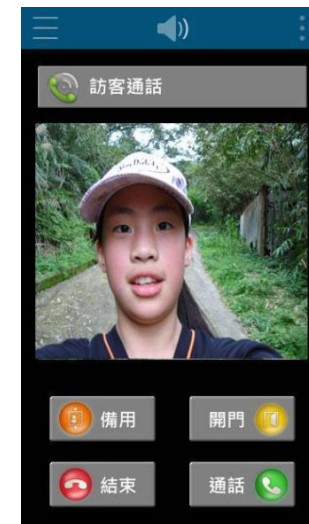

觸控 數位化 369 防盜 影視 對講系統

369 週邊設計

手機App

369系統連接手機或平板APP介紹(目前祇通android 5.0 以上之系統)

首先需要 NP-02 IP伺服器 及 有固定IP的網路

三種NP-02 IP伺服器:

1> 管理中心(警衛室)IP伺服器:

管理中心,最多可連接**5個**手機門號.

當 **玄關機** 或 **住戶** 呼叫管理中心時,管理員可選擇用**手機** 或 **管理台** 與呼叫者通話.

社區內所有**公共對講機**與**公共緊急對講機**,所有**住戶的NO,NC迴路訊號**,都會同步傳送到管理員的手機與管理台.

2> 社區型 IP伺服器:

社區型伺服器,一台伺服器最多可連接**100個**手機門號.

當 **玄關機** 或 **管理中心** 呼叫某一住戶時,此住戶可選擇用 **手機** 或 **室內機** 與呼叫者通話 或為其開門.

住戶家裏的N.O.迴路與N.C.迴路的訊號都會同步傳送到該住戶手機.

3> 住戶型 IP伺服器:

獨戶型 IP伺服器,最多可連接**5個**手機門號.

當住戶自家的小門口機 或大樓玄關機,或 **管理台** 呼叫時,住戶可選擇**手機** 或 **室內機** 接聽對話 或為其開門.

住戶家裏的N.O.迴路與N.C.迴路的訊號都會同步傳送到該住戶手機.