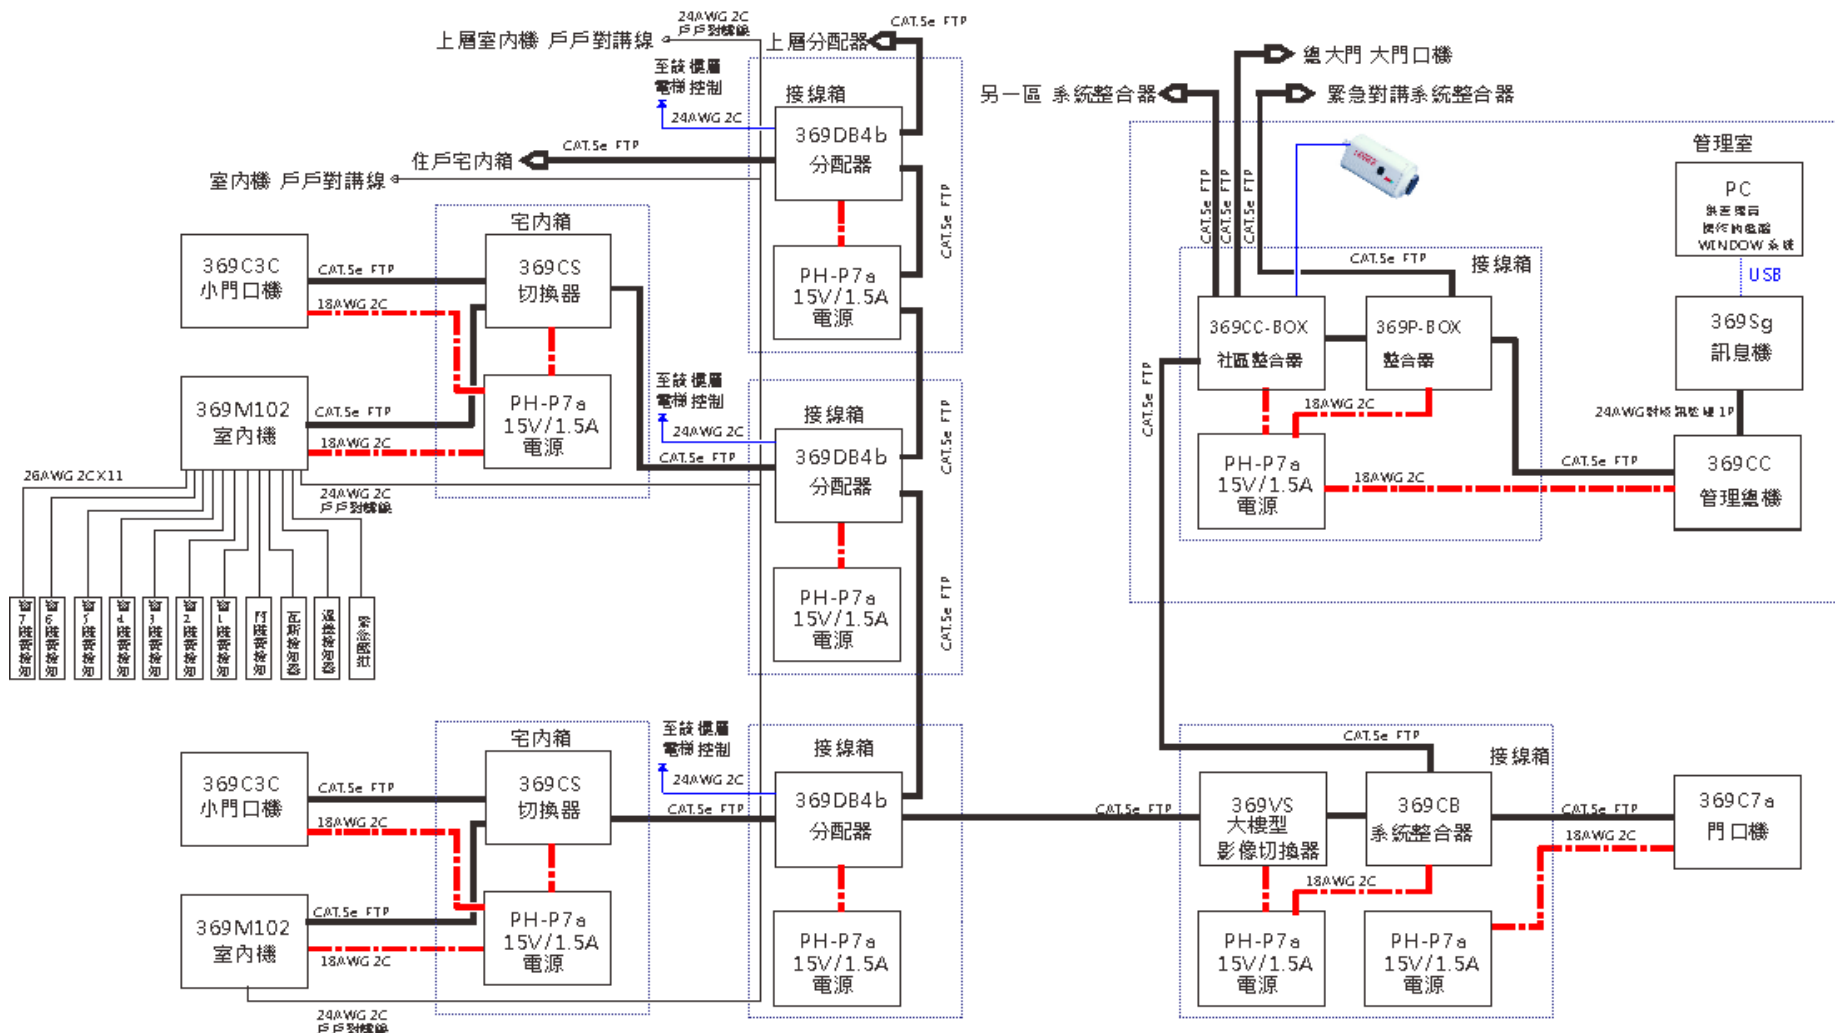

觸控數位化 369 防盜 影視 對講系統

369 大樓型系統-無SP架構圖

大樓型系統架構圖

說明:369 大樓型 公共端 C7a 訊息機 緊急對講 總大門 住戶端 住宅內箱 獨立電源 C3C M102

369 2016 11月版

眾經電子