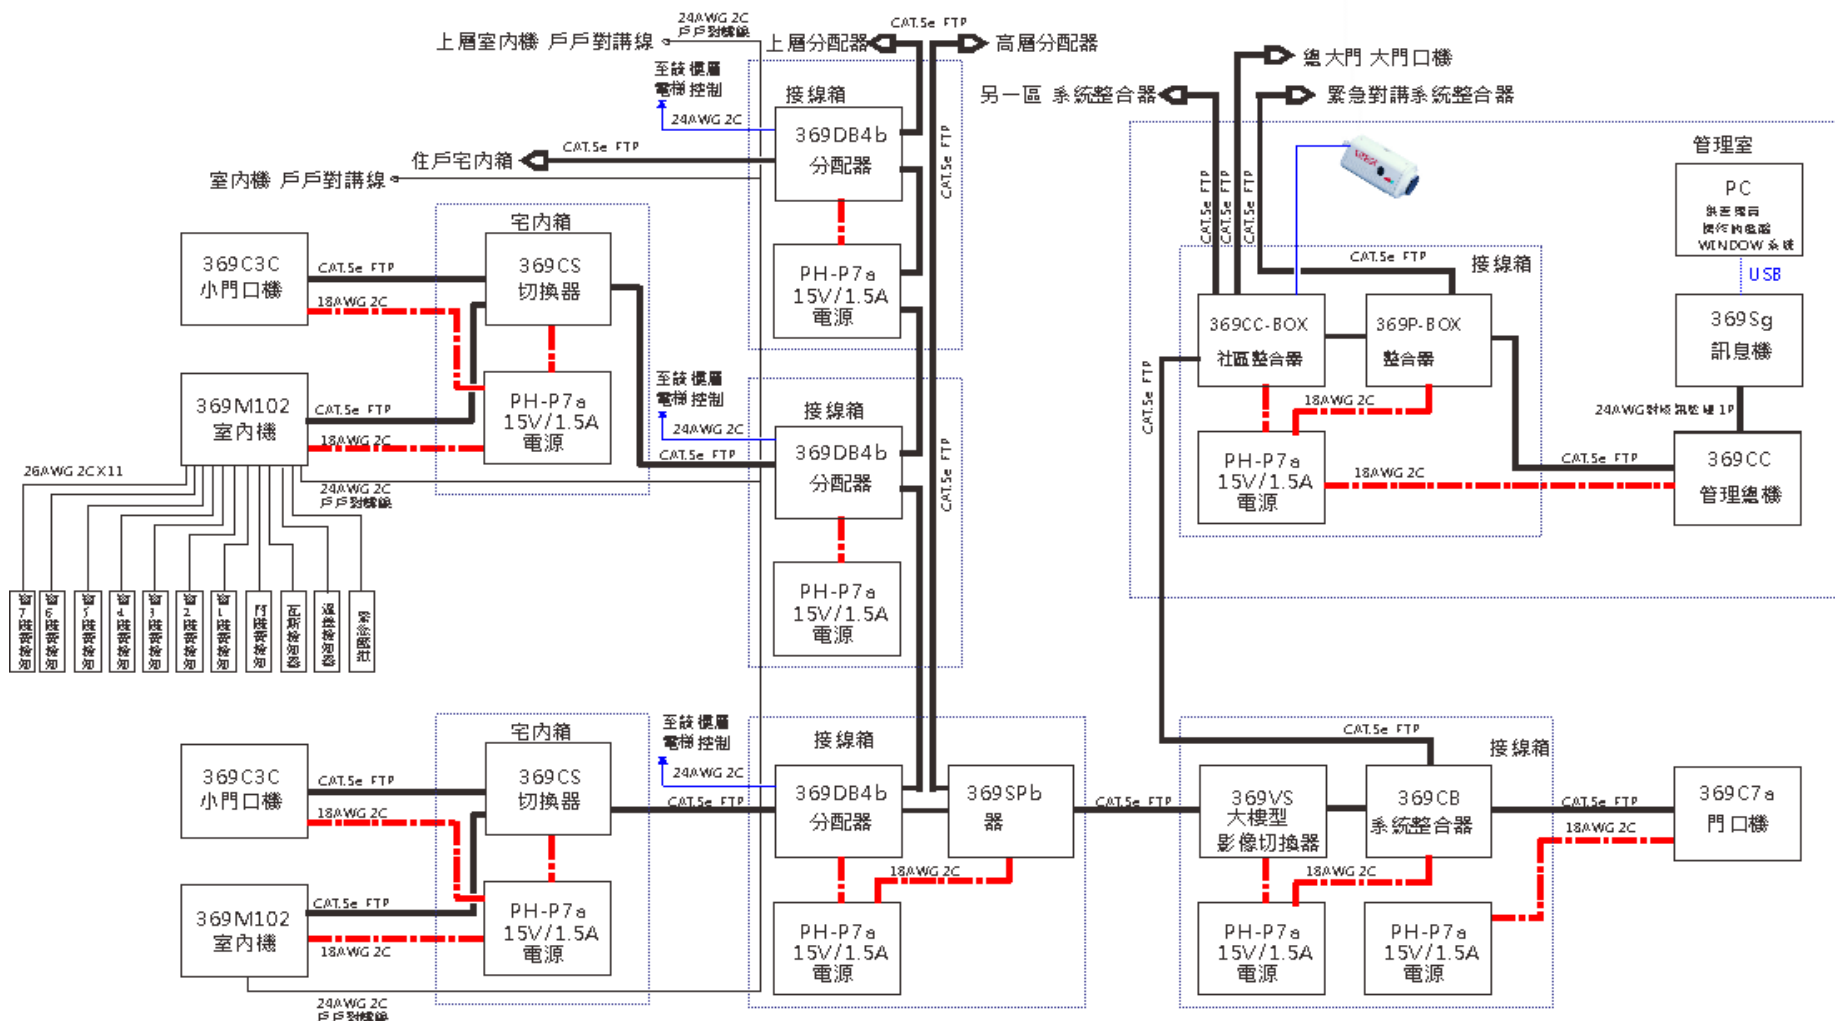

觸控數位化 369 防盜 影視 對講系統

369 大樓型系統-有SP架構圖

大樓型系統架構圖

說明:369 大樓型 高樓SP 公共端 C7a 訊息機 緊急對講 總大門 住戶端 宅內箱 獨立電源 C3C M102

369 2016 11月版

眾經電子