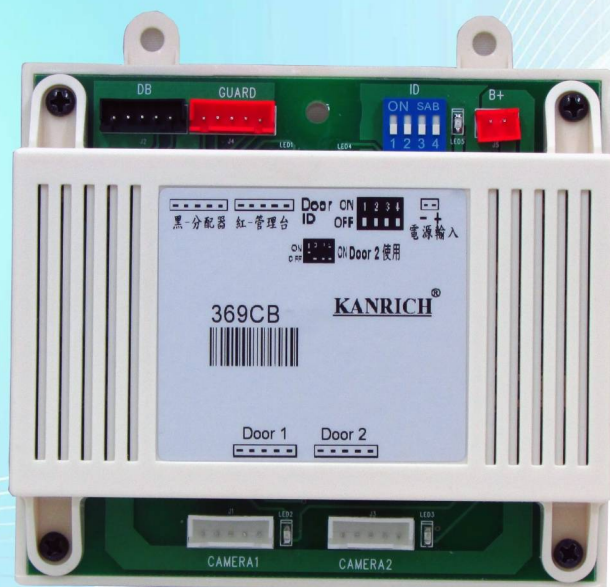

369 數位化 保全 影視 對講系統

大門觸控型玄關機 369C7a / 369C7c / 369C5

369C7a

369C7c

369C5

- 工作電壓: DC15V 獨立電源
- 消耗電流: 待機 150mA, 動作 400mA
- 攝影機 彩色 1/3" image sensor
- 影像圖素 700TV lines
- 解析度 彩色 976 (H)x 496 (V)
- 信號雜訊比 More than 50db
- 電子快門 Auto 1/60 (1/50)~1/100,000 sec.
- 鏡頭 Board lens 3.6mm / F2.0
- 輔助照明 4顆可見白光 LED
- 操作介面: 3.5" 液晶觸控面板, 操作時有語音協助.
- 安裝方式: 埋入式或表面式
- 外觀材質: 5mm 鋁合金面板及鋼板底座
- 外型尺寸: 高280/寬140/厚47 mm
埋入部份42 mm, 外露部份5 mma
- 重量: 1.3 Kgs
- 預埋盒尺寸: 玄關機牆內埋入盒 鍍鋅鋼板 高270/寬130/厚47 mm
- 重量: 0.55 Kgs

369 數位化 保全 影視 對講系統

369Ca 數位彩色不銹鋼 門口子機

369CaM 數位彩色不銹鋼 門口子機 含防盜設定解除功能

- 工作電壓 DC15V
- 消耗電流 待機 50mA, 動作 250mA
- 攝影機 彩色 1/3" Board Camera
- 解析度 彩色 976 (H)x 496 (V)
- 信號雜訊比 More than 48db
- 影像圖素 700 TV Line
- 最大視角 92度
- 輔助照明 4顆可見白光 LED
- 安裝方式 埋入式
- 外觀材質 不銹鋼
- 外型尺寸 高220 x寬110x厚50mm
露出10mm
- 重量 0.8 Kg
- 預埋盒尺寸 高210 x寬97x厚55mm/ 0.5kgs

369 數位化 保全影視對講系統

369CB 系統整合器

工作電壓 DC15V

消耗電流 待機 100mA, 動作 300mA

安裝方式 壁掛式/軌道式/置放式

外觀材質 ABS塑鋼

外型尺寸 長103/寬106/高40 mm

重量 0.3 Kg

369DB1b 獨戶型分配器

工作電壓 DC15V 獨立電源

消耗電流 待機 50mA, 動作 150mA

安裝方式 壁掛式/軌道式/置放式

外觀材質 ABS塑鋼

外型尺寸 長103/寬106/高40 mm

重量 0.3 Kg

369 數位化 保全影視對講系統