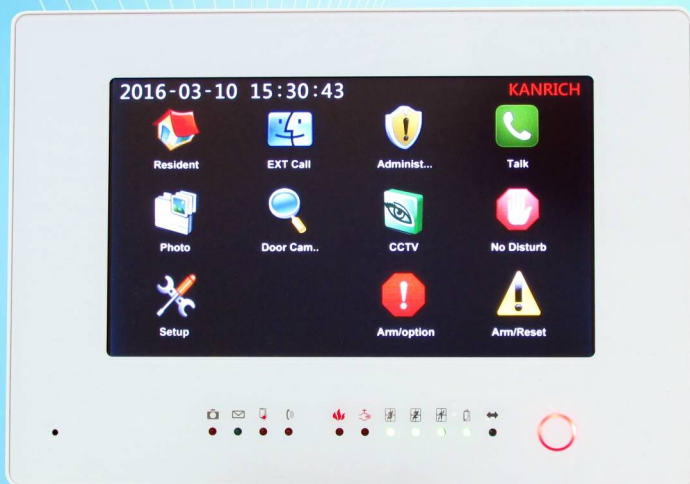

369C7c 單明盒含雨遮門

290長/170寬/62厚mm
1.1kgs

369 數位化 保全 影視 對講系統

369C5 鋁合金 1-10戶 按鍵式 門口機

369C5

工作電壓	DC15V 獨立電源
消耗電流	369C5 待機 250mA, 動作 500mA
攝影機	彩色 1/3" image sensor
影像圖素	700TV lines
解析度	彩色 976 (H)x 496 (V)
信號雜訊比	More than 50db
電子快門	Auto 1/60 (1/50)~1/100,000 sec.
鏡頭	Board lens 3.6mm / F2.0
輔助照明	4顆可見白光 LED
操作介面	實體按鍵
安裝方式	埋入式
外觀材質	鋁合金
外型尺寸	高325/寬120/厚60 mm 埋入部份40 mm
重量	1.5 Kgs
預埋盒尺寸	玄關機牆內埋入盒 高325/寬120/厚40 mm
重量	0.65 Kg

單埋盒

369 數位化 保全影視對講系統

369M7 7吋數位彩色觸控螢幕防盜保全室內機

工作電壓	DC15V
消耗電流	待機 150mA, 動作 500mA
螢幕尺寸	7吋
解析度	800 RGB x 480 pixel
色彩表現	262,144 色
操作介面	7" 觸控面板
安裝方式	壁掛式
外觀材質	5mm 鋁合金面板及ABS 底座
外型尺寸	高150/寬235/厚28 mm
重量	0.7 Kg

369M7c 7吋數位彩色觸控螢幕防盜保全室內機

工作電壓	DC15V
消耗電流	待機 150mA, 動作 500mA
螢幕尺寸	7吋
解析度	800 RGB x 480 pixel
色彩表現	262,144 色
操作介面	7" 觸控面板
安裝方式	壁掛式
外觀材質	5mm 鋁合金面板及ABS 底座
外型尺寸	高150/寬235/厚28 mm
重量	0.7 Kg

369 數位化 保全 影視 對講系統

369M7d 7吋數位彩色觸控螢幕防盜保全室內機

369M7d白色