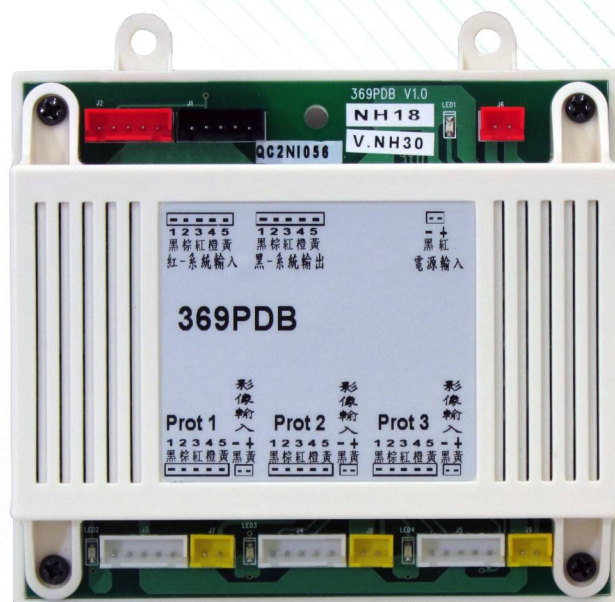

重量 0.1 Kg

369 數位化 保全影視對講系統

369PCB 公共緊急系統整合器

工作電壓	DC15V
消耗電流	待機 100mA, 動作 300mA
安裝方式	壁掛式/軌道式/置放式
外觀材質	ABS塑鋼
外型尺寸	長103/寬106/高40 mm
重量	0.2 Kg

369PDB 公共緊急系統分配器

工作電壓	DC15V
消耗電流	待機 100mA, 動作 300mA
安裝方式	壁掛式/軌道式/置放式
外觀材質	ABS塑鋼
外型尺寸	長103/寬106/高40 mm
重量	0.2 Kg

369 數位化 保全影視對講系統

369CS8 可控制兩台以上門口子機切換器

工作電壓 DC15V
消耗電流 待機 100mA, 動作 300mA
安裝方式 壁掛式/軌道式/置放式
外觀材質 ABS塑鋼
外型尺寸 長180/寬110/高50 mm
重量 0.3 Kg

369F 影像放大器

工作電壓 DC15V
消耗電流 待機 100mA, 動作 300mA
安裝方式 壁掛式/軌道式/置放式
外觀材質 ABS塑鋼
外型尺寸 長103/寬106/高40 mm
重量 0.2 Kg

369VS 大樓型影像切換器

工作電壓 DC15V
消耗電流 待機 100mA, 動作 300mA
安裝方式 壁掛式/軌道式/置放式
外觀材質 ABS塑鋼
外型尺寸 長180/寬110/高50 mm
重量 0.3 Kg

369 數位化 保全 影視 對講系統

369PbS 崁入式 四合一 影像公共緊急對講機含讀卡機

369PbXS 崁入式 三合一 公共緊急對講機含讀卡機

369PbX+ 崁入式 二合一 公共緊急對講機