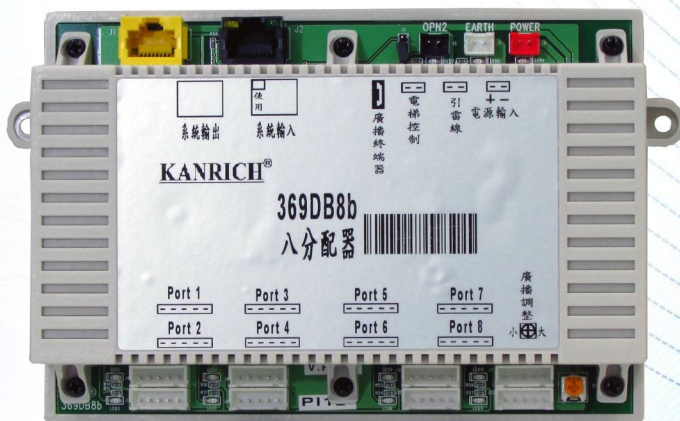

369 數位化 保全影視對講系統

369CB 系統整合器

工作電壓 DC15V

消耗電流 待機 100mA, 動作 300mA

安裝方式 壁掛式/軌道式/置放式

外觀材質 ABS塑鋼

外型尺寸 長103/寬106/高40 mm

重量 0.3 Kg

369DB1b 獨戶型分配器

工作電壓 DC15V 獨立電源

消耗電流 待機 50mA, 動作 150mA

安裝方式 壁掛式/軌道式/置放式

外觀材質 ABS塑鋼

外型尺寸 長103/寬106/高40 mm

重量 0.3 Kg

369 數位化 保全影視對講系統

369DB4b 住戶分配器 (有廣播功能)

工作電壓	DC15V
消耗電流	待機 100mA, 動作 200mA
安裝方式	壁掛式/軌道式/置放式
外觀材質	ABS塑鋼
外型尺寸	長103/寬106/高40 mm
重量	0.3 Kg

369DB8b 住戶分配器 (有廣播功能)

工作電壓	DC15V
消耗電流	待機 100mA, 動作 300mA
安裝方式	壁掛式/軌道式/置放式
外觀材質	ABS塑鋼
外型尺寸	長180/寬110/高50 mm
重量	0.5 Kg