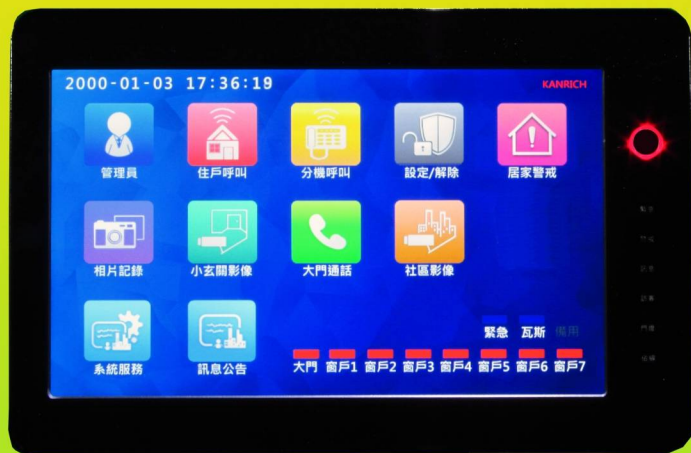

369 數位化 保全影視 對講系統

功能說明:

369系統是由眾經電子與合作夥伴開發完成, 369系統使用者所能接觸到的介面, 全面使用-液晶螢幕觸控介面.如室內機(有7吋, 10.2吋), 玄關機-3.5吋觸控介面, 管理台-10.2吋觸控介面.為了適應各式各樣的建築需求, 我們把369開發成很多模組的組成, 於DM中我們祇介紹玄關機, 室內機, 及管理台. 所以如要更瞭解本系統, 請洽本公司工程師 或 業務人員.

解析度: 800 RGB x 480 pixel

色彩表現: 262,144 色

操作介面: 7" 觸控面板

防盜迴路及CCTV:

- 具來客報知功能,住戶可關閉或開啟此功能.
- 室內機具免打擾功能,住戶可關閉或開啟此功能.
- 7吋室內機有-3個NO + 4個NC迴路.

安裝方式: 壁掛式(不必預埋盒)

外觀材質: 5mm 鋁合金面板/ ABS面板 及ABS 底座

外型尺寸: 高150/寬235/厚28 mm

重量: 0.7 Kgs

369 數位化 保全 影視 對講系統

10.2吋觸控型室內機 369M102c / 369M102

369M102C埋入式

369M102

工作電壓: DC15V

消耗電流: 待機 200mA, 動作 800mA

螢幕尺寸: 10.2 吋