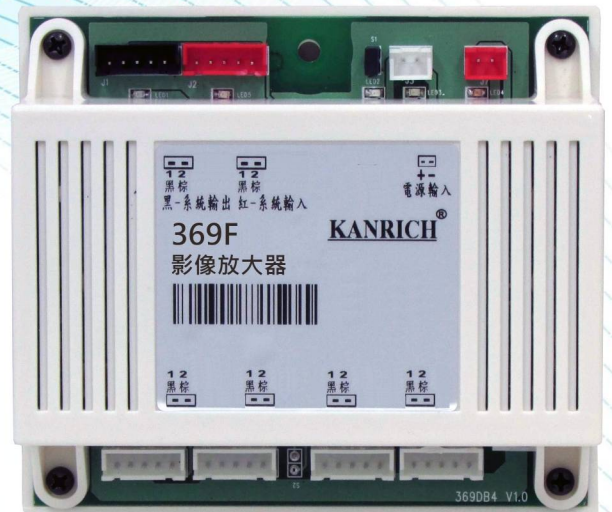

369 數位化 保全影視對講系統

369CS8 可控制兩台以上門口子機切換器

工作電壓 DC15V
消耗電流 待機 100mA, 動作 300mA
安裝方式 壁掛式/軌道式/置放式
外觀材質 ABS塑鋼
外型尺寸 長180/寬110/高50 mm
重量 0.3 Kg

369F 影像放大器

工作電壓 DC15V
消耗電流 待機 100mA, 動作 300mA
安裝方式 壁掛式/軌道式/置放式
外觀材質 ABS塑鋼
外型尺寸 長103/寬106/高40 mm
重量 0.2 Kg