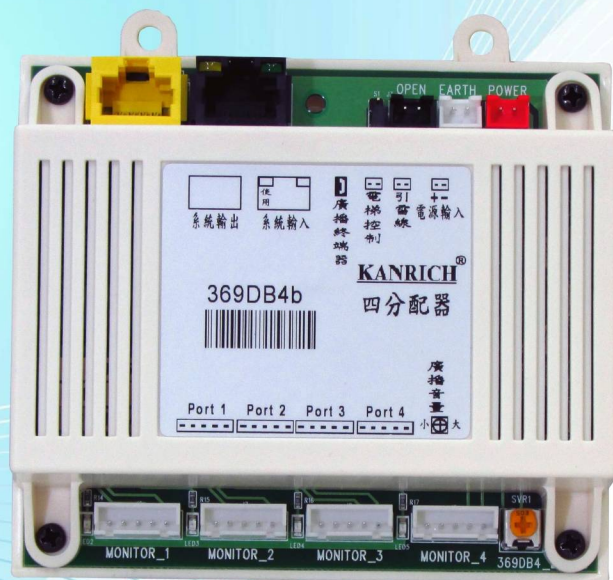

369 數位化 保全影視對講系統

369CB 系統整合器

工作電壓 DC15V

消耗電流 待機 100mA, 動作 300mA

安裝方式 壁掛式/軌道式/置放式

外觀材質 ABS塑鋼

外型尺寸 長103/寬106/高40 mm

重量 0.3 Kg

369DB1b 獨戶型分配器

工作電壓 DC15V 獨立電源

消耗電流 待機 50mA, 動作 150mA

安裝方式 壁掛式/軌道式/置放式

外觀材質 ABS塑鋼

外型尺寸 長103/寬106/高40 mm

重量 0.3 Kg

369 數位化 保全影視對講系統

369DB4b 住戶分配器 (有廣播功能)

工作電壓	DC15V
消耗電流	待機 100mA, 動作 200mA
安裝方式	壁掛式/軌道式/置放式
外觀材質	ABS塑鋼
外型尺寸	長103/寬106/高40 mm
重量	0.3 Kg

369DB8b 住戶分配器 (有廣播功能)

工作電壓	DC15V
消耗電流	待機 100mA, 動作 300mA
安裝方式	壁掛式/軌道式/置放式
外觀材質	ABS塑鋼
外型尺寸	長180/寬110/高50 mm
重量	0.5 Kg

369 數位化 保全影視對講系統

369CC 管理總機

工作電壓 DC15V
消耗電流 待機 300mA, 動作 800mA
螢幕尺寸 10.2 吋
解析度 800 RGB x 480 pixel
安裝方式 置放式/坎入式
外觀材質 不鏽鋼面板及鍍鋅鋼板底座
外型尺寸含聽筒的整體尺寸

長215/寬380/高95mm

重量 2.5 Kgs

369CC BOX 社區整合器

工作電壓 DC15V
消耗電流 待機 100mA, 動作 300mA
安裝方式 置放式
外觀材質 ABS塑鋼
外型尺寸 長190/寬150/高50mm
重量 0.5 Kg