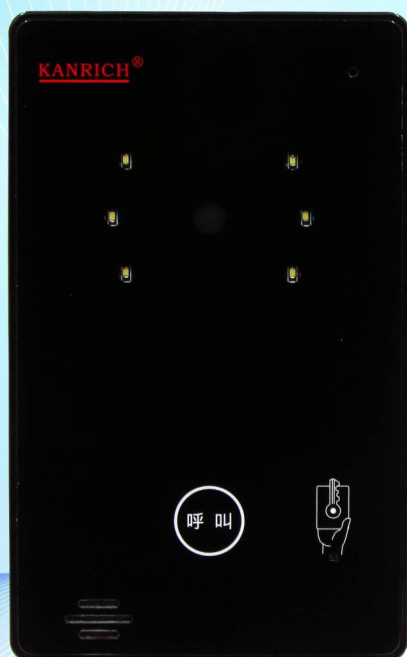

防盜保全室內機

369 數位化 保全 影視 對講系統

369M35 3.5吋數位彩色室內機

工作電壓	DC15V
消耗電流	待機 50mA, 動作 300mA
螢幕尺寸	3.5 吋
安裝方式	壁掛式
外觀材質	ABS塑鋼
外型尺寸	高190/寬130/厚30 mm
重量	0.3 Kg
顏色	白色

369 數位化 保全 影視 對講系統

369C3d 數位 嵌入式 彩色影像 門口子機

369C3dM 數位 嵌入式 彩色影像 門口子機

369C3dM

369C3dXM

- 工作電壓 DC15V
- 消耗電流 待機 50mA, 動作 250mA
- 含Mifare卡機 待機 150mA, 動作 300mA
- 攝影機 彩色 1/3" Board Camera
- 解析度 彩色 976 (H)x 496 (V)
- 信號雜訊比 More than 48db
- 影像圖素 700 TV Line
- 最大視角 92度
- 輔助照明 4顆可見白光 LED
- 感應卡機 Mifare 13.58MHz
- 感應卡片 Mifare S50/S70 悠遊卡/一卡通
- 安裝方式 埋入式
- 外觀材質 ABS塑鋼
- 外型尺寸 高145/寬89/厚35mm, 外露 14mm
- 重量 0.4 Kg