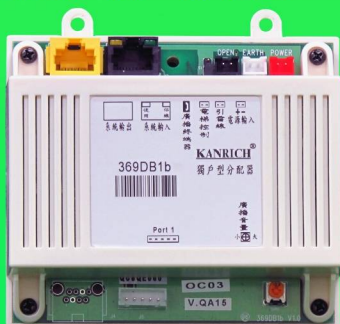

電源: DC15V

容量: 單區 (可多區併入, 需加CC Box-另購)

耗電量: DC15V-1A

尺寸: 長215x寬380x高95mm

材質: 鐵烤漆

可以安裝於管理室之管理台面上
免提對講 或是 聽筒(選購品) 均可

369 數位化 保全影視對講系統

369C3d 數位 崙入式 彩色影像門口子機

369C3dM 數位 崙入式 彩色影像門口子機

369CB 系統整合器

369DB4b / DB8b 樓層分配器

369PCB 公共緊急系統整合器

369PDB 公共緊急系統分配器

369DB1b 獨戶分配器

369SPb 主線分歧器

369 數位化 保全影視對講系統

369CC BOX 社區整合器

369CC PBOX 公設緊急對講整合器

369CS / CSa 切換器

369PbS 嵌式四合一公共緊急影視對講機

369PbXS 嵌式三合一公共緊急純對講機

369PbS

369PbXS

369M2(含防盜迴路)