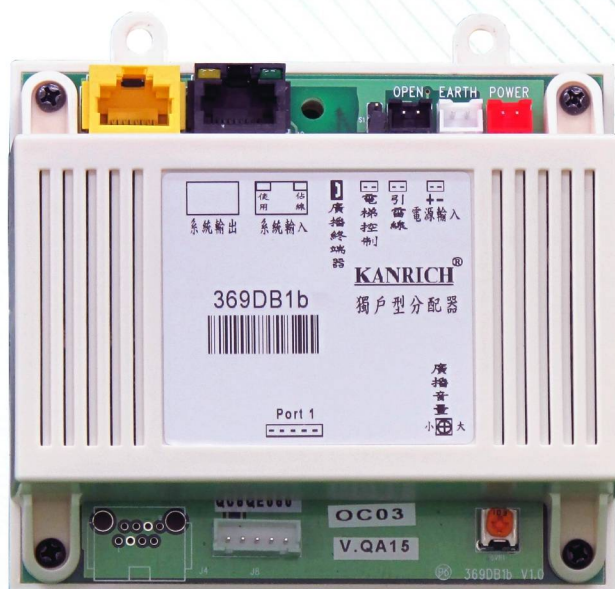

369 數位化 保全影視對講系統

369CB 系統整合器

工作電壓 DC15V

消耗電流 待機 100mA, 動作 300mA

安裝方式 壁掛式/軌道式/置放式

外觀材質 ABS塑鋼

外型尺寸 長103/寬106/高40 mm

重量 0.3 Kg

369DB1b 獨戶型分配器

工作電壓 DC15V 獨立電源

消耗電流 待機 50mA, 動作 150mA

安裝方式 壁掛式/軌道式/置放式

外觀材質 ABS塑鋼

外型尺寸 長103/寬106/高40 mm

重量 0.3 Kg

369 數位化 保全影視對講系統

369DB4b 住戶分配器 (有廣播功能)

工作電壓	DC15V
消耗電流	待機 100mA, 動作 200mA
安裝方式	壁掛式/軌道式/置放式
外觀材質	ABS塑鋼
外型尺寸	長103/寬106/高40 mm
重量	0.3 Kg

369DB8b 住戶分配器 (有廣播功能)

工作電壓	DC15V
消耗電流	待機 100mA, 動作 300mA
安裝方式	壁掛式/軌道式/置放式
外觀材質	ABS塑鋼
外型尺寸	長180/寬110/高50 mm
重量	0.5 Kg

369 數位化 保全影視對講系統

369CC 管理總機

工作電壓 DC15V
消耗電流 待機 300mA, 動作 800mA
螢幕尺寸 10.2 吋
解析度 800 RGB x 480 pixel
安裝方式 置放式/坎入式
外觀材質 不鏽鋼面板及鍍鋅鋼板底座
外型尺寸含聽筒的整體尺寸

長215/寬380/高95mm

重量 2.5 Kgs

369CC BOX 社區整合器

工作電壓 DC15V
消耗電流 待機 100mA, 動作 300mA
安裝方式 置放式
外觀材質 ABS塑鋼
外型尺寸 長190/寬150/高50mm
重量 0.5 Kg