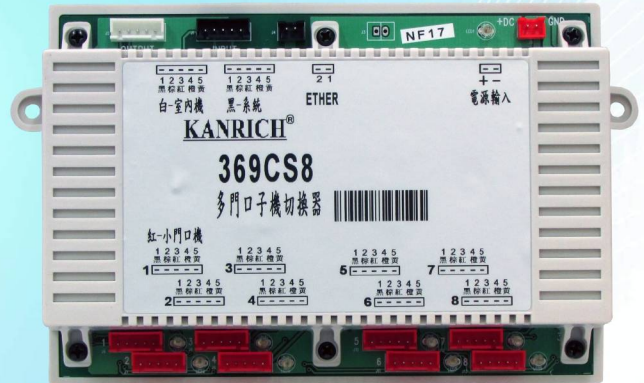

重量 0.1 Kg

369 數位化 保全影視對講系統

369PCB 公共緊急系統整合器

工作電壓	DC15V
消耗電流	待機 100mA, 動作 300mA
安裝方式	壁掛式/軌道式/置放式
外觀材質	ABS塑鋼
外型尺寸	長103/寬106/高40 mm
重量	0.2 Kg

369PDB 公共緊急系統分配器

工作電壓	DC15V
消耗電流	待機 100mA, 動作 300mA
安裝方式	壁掛式/軌道式/置放式
外觀材質	ABS塑鋼
外型尺寸	長103/寬106/高40 mm
重量	0.2 Kg

369 數位化 保全影視對講系統

369CS8 可控制兩台以上門口子機切換器

工作電壓 DC15V
消耗電流 待機 100mA, 動作 300mA
安裝方式 壁掛式/軌道式/置放式
外觀材質 ABS塑鋼
外型尺寸 長180/寬110/高50 mm
重量 0.3 Kg

369F 影像放大器

工作電壓 DC15V
消耗電流 待機 100mA, 動作 300mA
安裝方式 壁掛式/軌道式/置放式
外觀材質 ABS塑鋼
外型尺寸 長103/寬106/高40 mm
重量 0.2 Kg