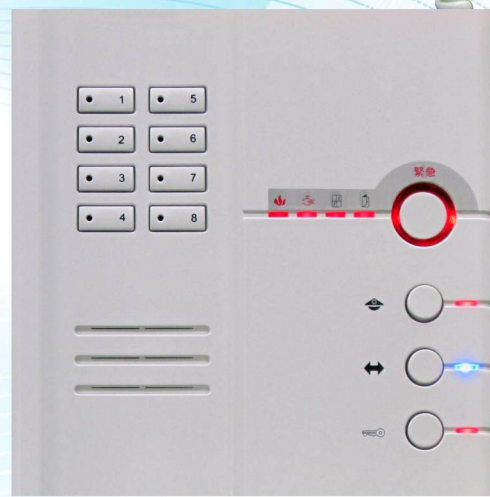

369 數位化 保全 影視 對講系統

369M2

工作電壓 DC15V
消耗電流 待機 100mA, 動作 300mA
防盜迴路 一個緊急壓扣
兩個 N.O. 迴路
四個 N.C.迴路

可以當住戶的主機

安裝方式 壁掛式
外觀材質 ABS塑膠
外型尺寸 高206/寬126/厚39mm
重量 0.5 Kg